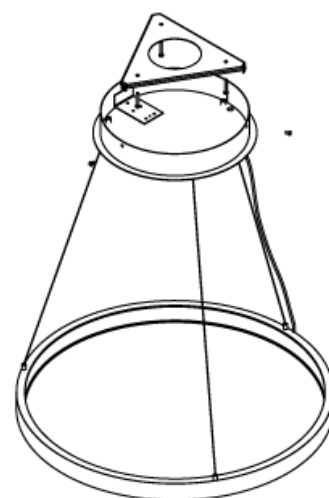

Référence	Température de Couleurs	Flux lumineux lm	PUISSANCE Système	IRC
Ring 600	3000K	2100	28	80
Ring 900	3000K	3150	42	80
Ring 1200	3000K	4200	55	80
Ring 1500	3000K	5250	70	80