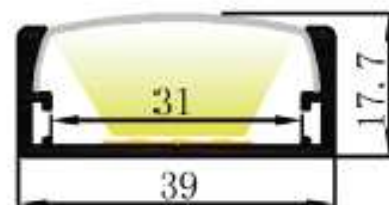

Référence	Température de Couleurs	Flux lumineux lm	PUISSANCE Système	IRC
Ring 600	3000K	2100	28	80
Ring 900	3000K	3150	42	80
Ring 1200	3000K	4200	55	80
Ring 1500	3000K	5250	70	80