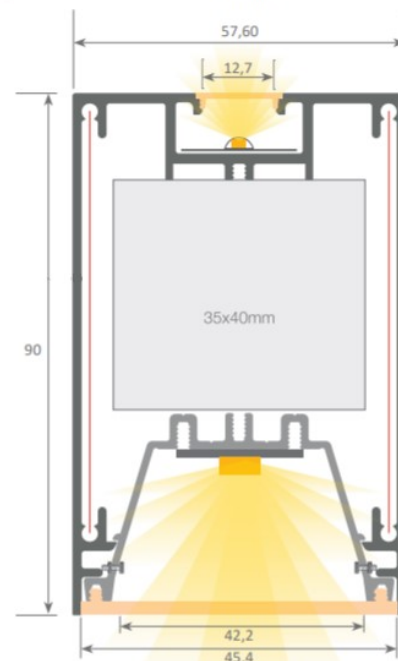

TSLINE DOWN

IP20	-20°C à +50°C	Poids : <5 Kg		
------	---------------	---------------	---	---

LUMINAIRE LINEAIRE SUSPENDU LED DIRECT

Durée de vie 50 000h L80B10

Puissance système Down : 9W par 280mm (de 18W à 91W), soit 32W/m

3000°K 4000°K Standard

IP20 IRC80-IRC90

Dimensions : 90mm x 58mm

Longueurs : 570mm à 2810mm par pas de 280mm

Eclairage Direct

Corps en Aluminium, Peinture Epoxy

Coloris noir ou blanc texturé

Vasque Micro prismatique

Fixation par 2 filins

Driver intégré

Options :

DALI

CASAMBI

Référence	Température de Couleurs	Flux lumineux lm	PUISSANCE Système	IRC
TS LINE 570 Down	4000°K	2000	17W	80
TS LINE 850 Down	4000°K	3000	26W	80
TS LINE 1130 Down	4000°K	4000	34W	80
TS LINE 1410 Down	4000°K	5000	43W	80
TS LINE 1690 Down	4000°K	6000	51.5W	80
TS LINE 1970 Down	4000°K	7000	60W	80
TS LINE 2250 Down	4000°K	8000	69W	80
TS LINE 2530 Down	4000°K	9000	77W	80
TS LINE 2810 Down	4000°K	10000	86W	80